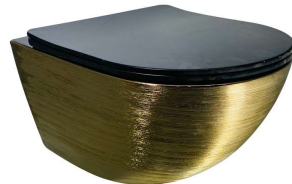

## WALL HUNG CLOSETS IMPERIAL

**NCWH-1004**  
520x340x360mm  
UF-₹ 39000

**NCWH-1006**  
520x340x360mm  
UF-₹ 41000

**NCWH-1010**  
490x370x370mm  
UF-₹ 40000

**NCWH-1042**  
490x360x340mm  
UF-₹ 40000

**NCWH-1060**  
470x355x365mm  
UF-₹ 22500